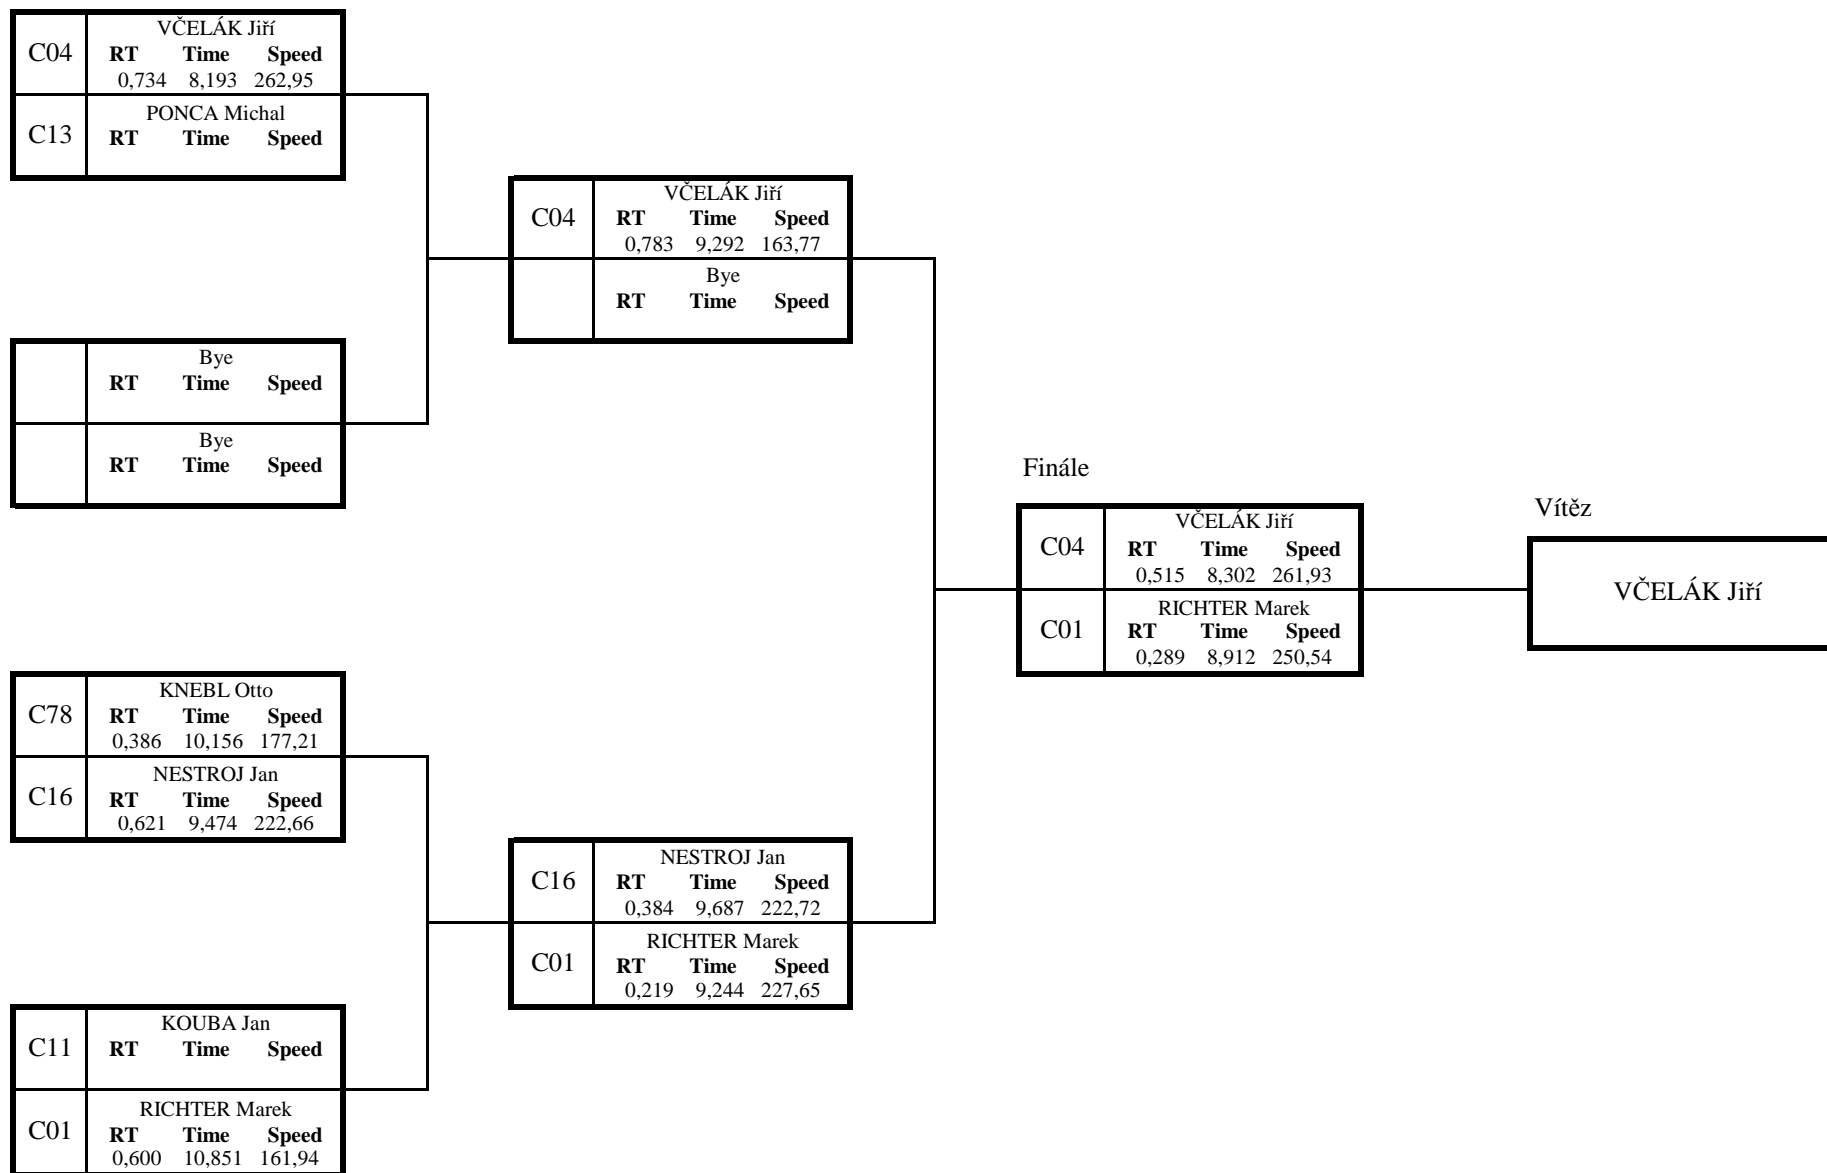

Mistrovství ČR dragsterů 2008 (Přebor ČR dragsterů 2008)
 14. - 15.6. 2008 (MČR + UEM Open)
 Competition Dragster - Mistrovství ČR
 PROGRESSIVE LADDER FOR 8 BIKES

16.6.2008 9:05

MISTROVSTVÍ ČR DRAGSTERŮ 2008 (PŘEBOR ČR DRAGSTERŮ 2008)
14. - 15.6. 2008 (MČR + UEM Open)
Competition Dragster - Mistrovství ČR
CLASSIFICATION