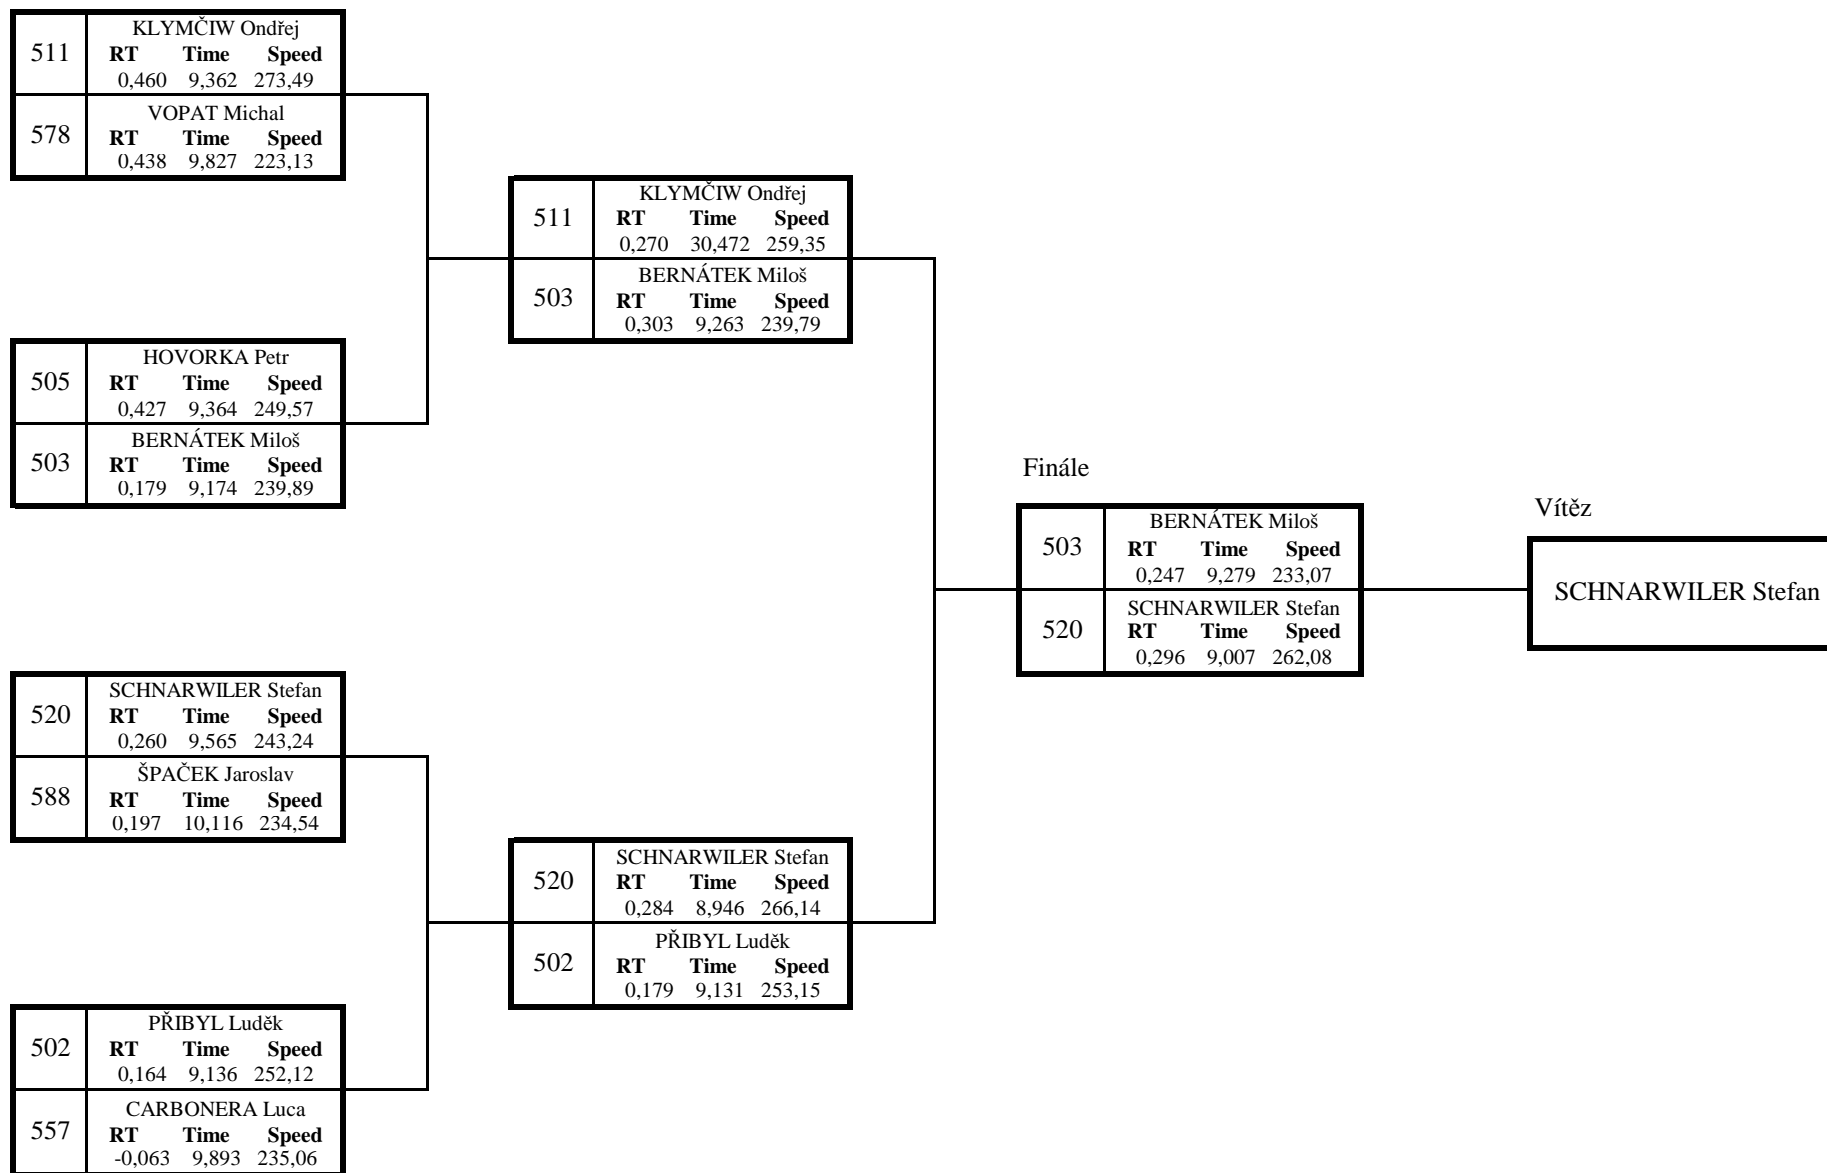

Mistrovství ČR dragsterů 2008 (Přebor ČR dragsterů 2008)
 14. - 15.6. 2008 (MČR + UEM Open)
 Super Street Bike - Mistrovství ČR
 PROGRESSIVE LADDER FOR 8 BIKES

16.6.2008 9:03

MISTROVSTVÍ ČR DRAGSTERŮ 2008 (PŘEBOR ČR DRAGSTERŮ 2008)
14. - 15.6. 2008 (MČR + UEM Open)
Super Street Bike - Mistrovství ČR
CLASSIFICATION

Po.	No.	Driver	Bike
1	520	SCHNARWILER Stefan	Suzuki GSXR 137
2	503	BERNÁTEK Miloš	Suzuki GSXR 132
3	502	PŘIBYL Luděk	Yamaha 1250 XJR
4	511	KLYMČIWI Ondřej	Kawasaki ZX12R t
5	505	HOVORKA Petr	Suzuki Hayabusa t
6	578	VOPAT Michal	Suzuki GSXR 110
7	557	CARBONERA Luca	Suzuki GSXR 129
8	588	ŠPAČEK Jaroslav	Suzuki GSXR 100
9	544	KAUPAT Michael	Suzuki Hayabusa
10	541	HOCHHEUSEL Horst	Suzuki Hayabusa