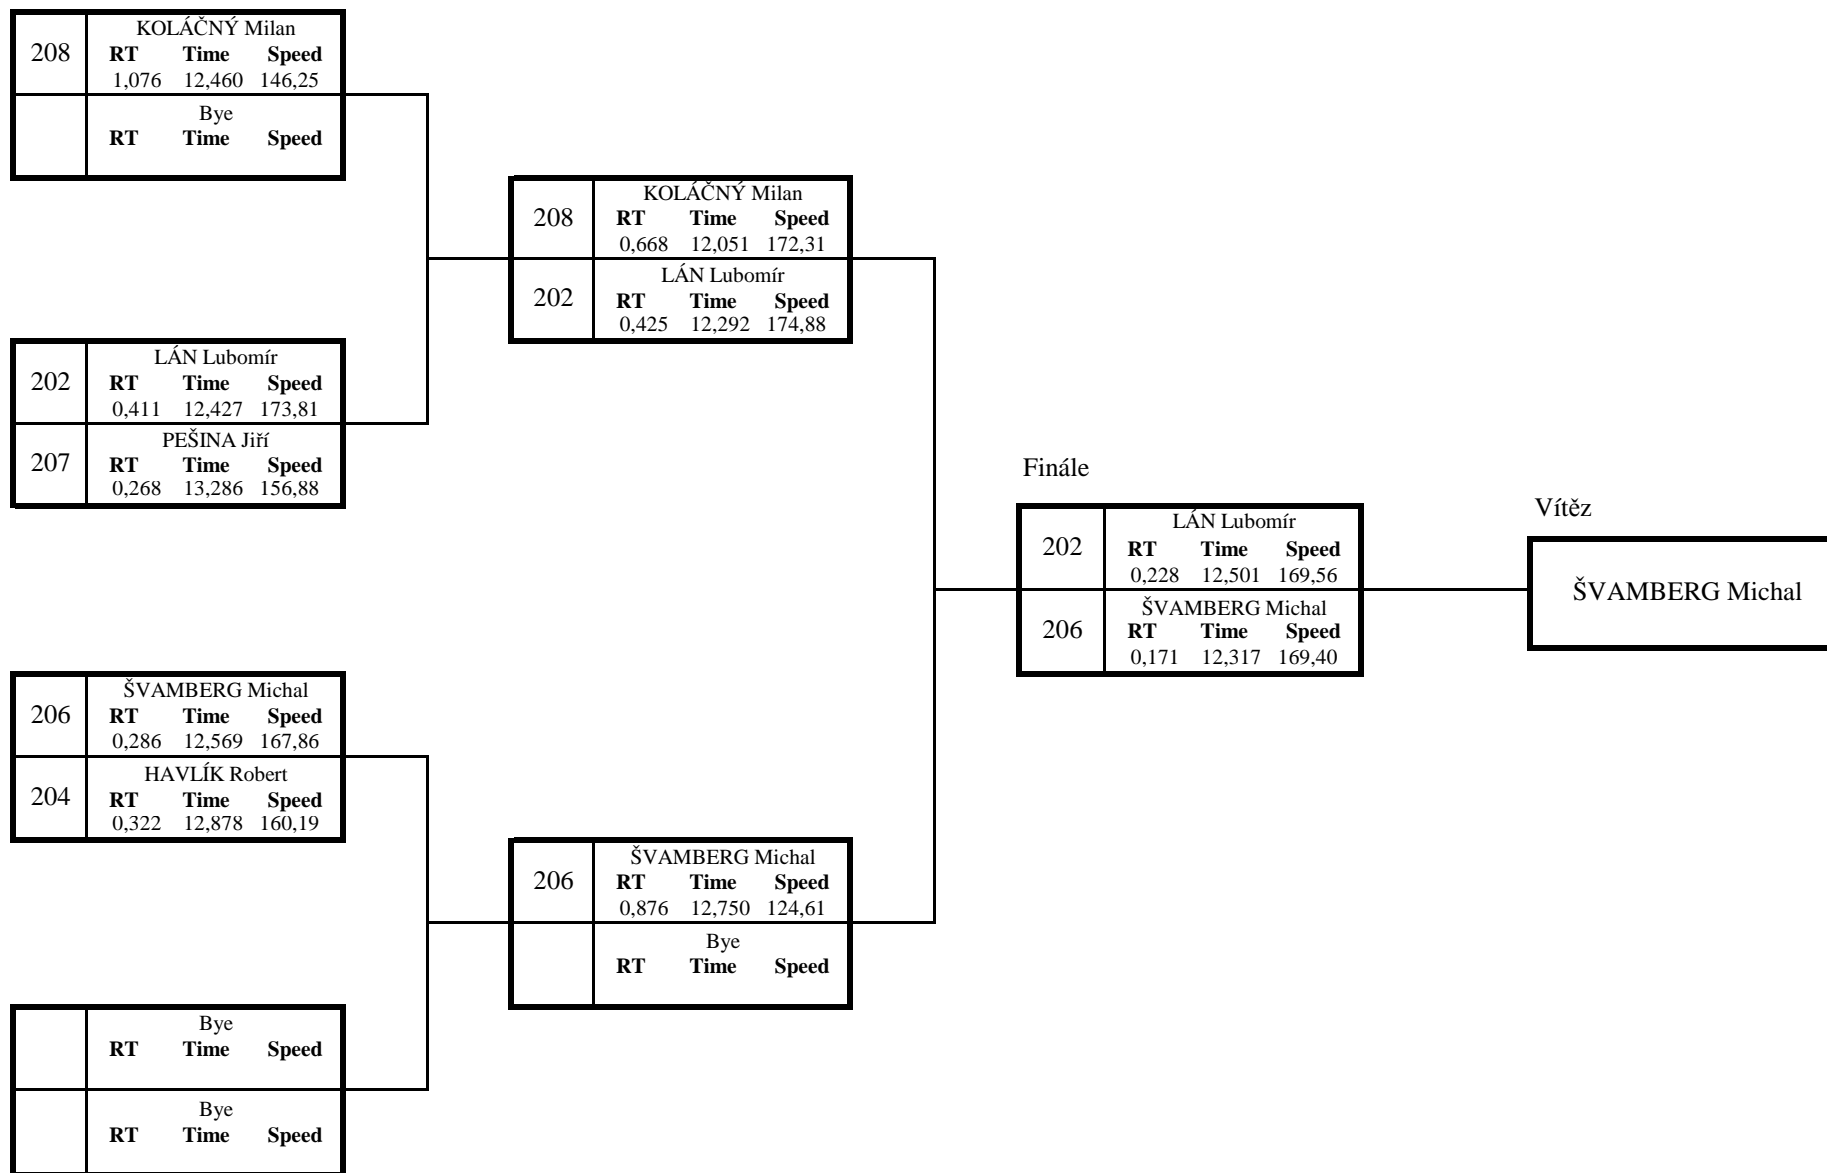

Mistrovství ČR dragsterů 2008 (Přebor ČR dragsterů 2008)
 14. - 15.6. 2008 (MČR + UEM Open)
 Street Twin 12 - Přebor ČR
 PROGRESSIVE LADDER FOR 8 BIKES

16.6.2008 9:02

MISTROVSTVÍ ČR DRAGSTERŮ 2008 (PŘEBOR ČR DRAGSTERŮ 2008)
14. - 15.6. 2008 (MČR + UEM Open)
Street Twin 12 - Přebor ČR
CLASSIFICATION

Po.	No.	Driver	Bike
1	206	ŠVAMBERG Michal	Suzuki 1800
2	202	LÁN Lubomír	Suzuki Intruder
3	208	KOLÁČNÝ Milan	HD V-ROD
4	204	HAVLÍK Robert	Kawasaki LTD520
5	207	PEŠINA Jiří	Harley Davidson

ředitel závodu